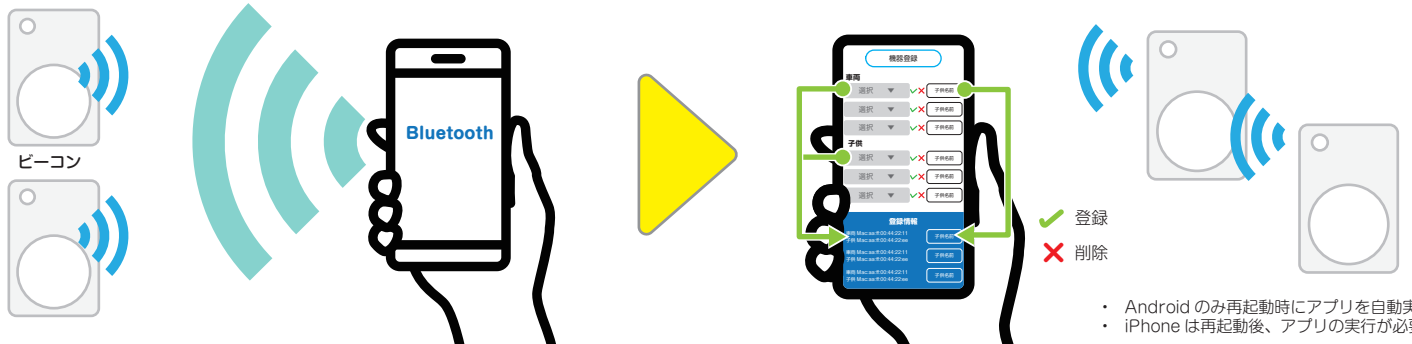

AN-S127 こまもり

置き去り問題 完全撲滅！
子供をまもる

こまもり

セット内容

本体(ビーコン)×2
袋ケース ×2

携帯に便利なお守り袋形ケース付き

スマホに置き去り通知

スマホアプリと連動し置き去り防止に役立ちます

車とお子様のビーコンをスマホに認識

周辺のビーコンをポップアップで表示後、登録できます。

スマホとペアリングする事で設定完了！スマホの距離で危険な状況をアラート

車に1個、お子様1個スマホに登録したビーコンを持たせます。

スマホから「お子様だけ」が離れた場合

車内にお子様は居ないので問題なし
⇒幼稚園登園後など

スマホから「車だけ」が離れた場合

車内にお子様は居ないので問題無し
⇒ご帰宅時など