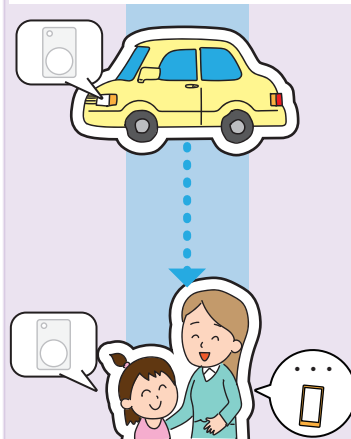

AN-S127 こまもり

置き去り問題 完全撲滅！
子供をまもる

こまもり

セット内容

本体(ビーコン)×2
袋ケース ×2

携帯に便利なお守り袋形ケース付き

スマホに置き去り通知

スマホアプリと連動し置き去り防止に役立ちます

車とお子様のビーコンをスマホに認識

周辺のビーコンをポップアップで表示後、登録できます。

スマホとペアリングする事で設定完了！スマホの距離で危険な状況をアラート

車に1個、お子様1個スマホに登録したビーコンを持たせます。

スマホから「お子様だけ」が離れた場合

車内にお子様は居ないので問題なし
⇒幼稚園登園後など

スマホから「車だけ」が離れた場合

車内にお子様は居ないので問題無し
⇒ご帰宅時など

スマホからお子様と車の「両方」離れた場合

お子様と車が車内にあり、スマホのみが離れた状態

製品特徴

Android・iPhone(iOS) 対応

アプリは Android/iOS 対応です。

- ・ Android のみ再起動時にアプリを自動実行
- ・ iPhone は再起動後、アプリの実行が必要

※アプリアイコンのデザインは変更する場合があります。

車での使用は増やす事が可能