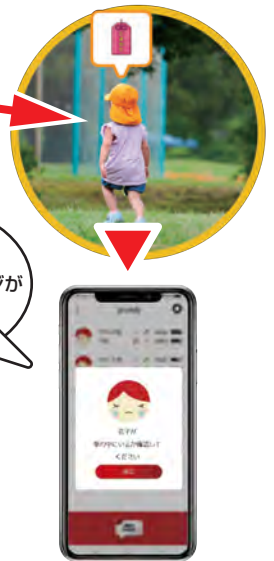

車とお子様のビーコンをスマホに認識

周辺のビーコンをポップアップで表示後、登録できます。

スマホとペアリングする事で設定完了！スマホの距離で危険な状況をアラート

車に1個、お子様1個スマホに登録したビーコンを持たせます。

スマホから「お子様だけ」が離れた場合

車内にお子様は居ないので問題なし
⇒幼稚園登園後など

スマホから「車だけ」が離れた場合

車内にお子様は居ないので問題無し
⇒ご帰宅時など

スマホからお子様と車の「両方」離れた場合

お子様と車が車内にあり、スマホのみが離れた状態

製品特徴

Android・iPhone(iOS) 対応

アプリは Android/iOS 対応です。

- ・ Android のみ再起動時にアプリを自動実行
- ・ iPhone は再起動後、アプリの実行が必要

※アプリアイコンのデザインは変更する場合があります。

車での使用は増やす事が可能

別アプリでこんな使い方も出来ます。

引率者のスマホと各ビーコンが離れたら「警告!」

- ①遠足など
- ②団体観光旅行の移動時など

機器登録

先生のスマホから離れたお子様※

先生のスマホにアラートメッセージが表示されます。

※ビーコンとスマホ間の Bluetooth 電波が途切れた場合に警告通知します。

製品仕様