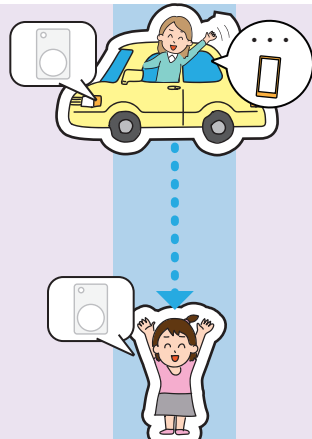

AN-S127 こまもり

置き去り問題 完全撲滅！
子供をまもる

こまもり

セット内容

本体(ビーコン)×2
袋ケース ×2

携帯に便利なお守り袋形ケース付き

スマホに置き去り通知

スマホアプリと連動し置き去り防止に役立ちます

車とお子様のビーコンをスマホに認識

周辺のビーコンをポップアップで表示後、登録できます。

スマホとペアリングする事で設定完了！スマホの距離で危険な状況をアラート

車に1個、お子様1個スマホに登録したビーコンを持たせます。

スマホから「お子様だけ」が離れた場合

車内にお子様は居ないので問題なし
⇒幼稚園登園後など

スマホから「車だけ」が離れた場合

車内にお子様は居ないので問題無し
⇒ご帰宅時など

スマホからお子様と車の「両方」離れた場合

お子様と車が車内にあり、スマホのみが離れた状態

製品特徴

Android・iPhone(iOS) 対応

アプリは Android/iOS 対応です。

- ・ Android のみ再起動時にアプリを自動実行
- ・ iPhone は再起動後、アプリの実行が必要

※アプリアイコンのデザインは変更する場合があります。

車での使用は増やす事が可能