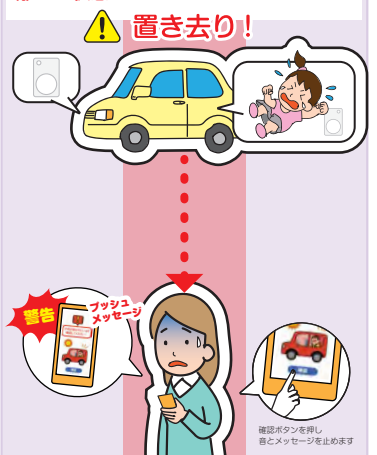

AN-S127 こまもり

置き去り問題 完全撲滅！
子供をまもる

こまもり

セット内容

本体(ビーコン)×2
袋ケース ×2

携帯に便利なお守り袋形ケース付き

スマホに置き去り通知

スマホアプリと連動し置き去り防止に役立ちます

車とお子様のビーコンをスマホに認識

周辺のビーコンをポップアップで表示後、登録できます。

スマホとペアリングする事で設定完了！スマホの距離で危険な状況をアラート

車に1個、お子様1個スマホに登録したビーコンを持たせます。

スマホから「お子様だけ」が離れた場合

車内にお子様は居ないので問題なし
⇒幼稚園登園後など

スマホから「車だけ」が離れた場合

車内にお子様は居ないので問題無し
⇒ご帰宅時など

スマホからお子様と車の「両方」離れた場合

お子様と車が車内にあり、スマホのみが離れた状態

製品特徴

Android・iPhone(iOS) 対応

アプリは Android/iOS 対応です。

- ・ Android のみ再起動時にアプリを自動実行
- ・ iPhone は再起動後、アプリの実行が必要

※アプリアイコンのデザインは変更する場合があります。

車での使用は増やす事が可能

別アプリでこんな使い方も出来ます。

引率者のスマホと各ビーコンが離れたら「警告!」

- ①遠足など
- ②団体観光旅行の移動時など

機器登録

先生のスマホから離れたお子様※

先生のスマホにアラートメッセージが表示されます。

※ビーコンとスマホ間の Bluetooth 電波が途切れた場合に警告通知します。

製品仕様