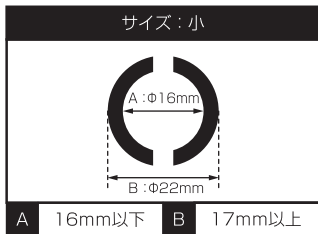

取付可能な製品

※黒い部分が両面テープ