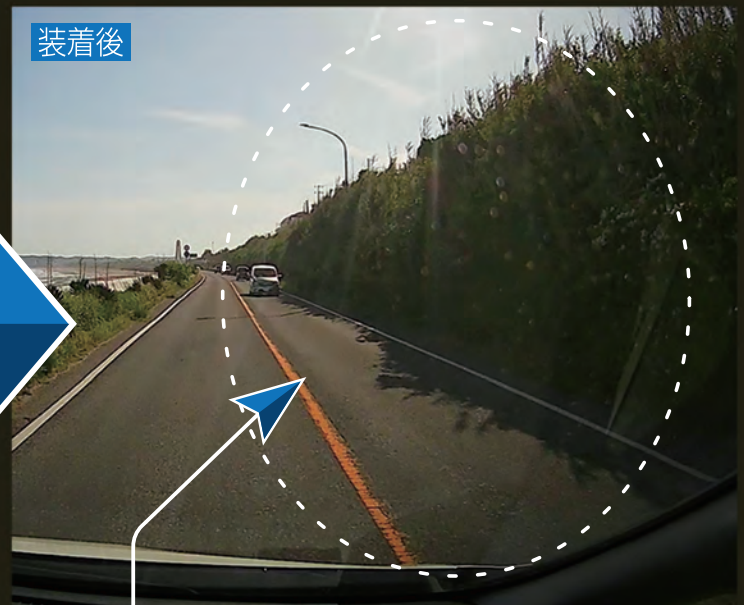

# 貼るミエ

貼るミエ（偏光フィルター）OP-046ACA

小：Φ22mm、大：Φ25mm 2枚 set

窓ガラスの映り込みを低減し、ドライブレコーダーの映像をしっかり確保

逆光時のダッシュボードの映り込み装着例

装着前

日差しの反射が強い

装着後

### ■ 色彩の強調により、鮮やかに

※お手持ちのドライブレコーダーやデジタルミラーの、カメラのレンズ構造により、画像内の4隅に影が出る場合があります。