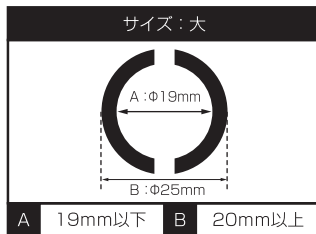

取付可能な製品

※黒い部分が両面テープ