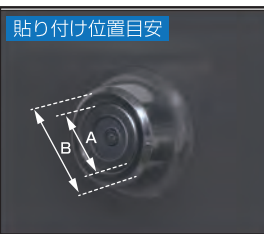

フィルター効果

■ フロントガラスへの映り込み低減

■ 夜間のハレーション低減

■ 色彩の強調により、鮮やかに

※お手持ちのドライブレコーダーやデジタルミラーの、カメラのレンズ構造により、画像内の4隅に影が出る場合があります。

貼り付けについて

両面テープで簡単取付

製品サイズ

小：Φ22mm

大：Φ25mm

取付可能な製品

※黒い部分が両面テープ

製品仕様

原材料	PMMA(アクリル)+偏光フィルム+PMMA(アクリル)
色	透明
サイズ	小：Φ22mm、大：Φ25mm
厚み	2.6mm(両面テープ含む)
偏光率 / 透過率	偏光率：約 99% / 透過率：約 40%

製品に関するお問合せ / サービス

TEL : 03-3431-8194

販売店名

受付時間 月曜日～金曜日 10:00～12:00 / 13:00～16:00 (祝日・お盆・年末・年始・ゴールデンウィークを除く)

ケイヨウエンジニアリングお客様向け web サイト

<http://www.keiyoeng.co.jp/>

KEIYO
KEIYO ENGINEERING CO.,LTD.

株式会社 慶洋エンジニアリング
〒105-0004 東京都港区新橋 6-13-1 第3長谷川ビル