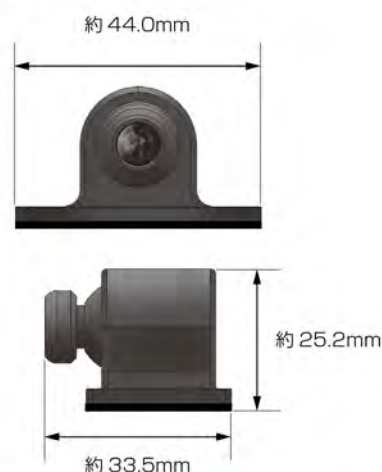

カメラ視野角

カメラ視野角イメージ前方

水平 105°

水平 105°

カメラ視野角イメージ後方

製品サイズ

5 インチモニター

サイドカメラ

製品仕様

カメラ	センサー	CMOS イメージセンサー 200 万画素
	画角	水平 105° / 垂直 58° / 対角 132°
	F 値	F2.4
	フレームレート	30fps
	防水等級	IP67
モニター	画面サイズ	5 インチ液晶モニター
	解像度	800×480p
消費電流	DC12V : 最大 350mA、DC24V : 最大 210mA	
サイズ	モニター	約 130.5(W)×31.9(D)×84.4(H)mm(モニタースタンド除く)
	サイドカメラ	約 44.0(W)×33.5(D)×25.2(H)mm(両面テープ含む)
質量	モニター : 約 340g (モニタースタンド含む) / サイドカメラ : 約 40g	
動作温度範囲	-10℃ ~ +60℃	
同梱品	モニター本体 (ケーブル長さ 1.5m)、モニタースタンド(両面テープ付き)、サイドカメラ(両面テープ付き) × 1 (ケーブル長さ 1.5m)、シガー電源ケーブル × 1 (長さ 2.5m)、サイドカメラ後方用スペーサー (両面テープ付き) × 2、六角レンチ、クリーナー、ケーブルモール、防水パッキン、取扱説明書 (保証書付き)	
保証期間	お買い上げより 1 年間 (製品本体)	