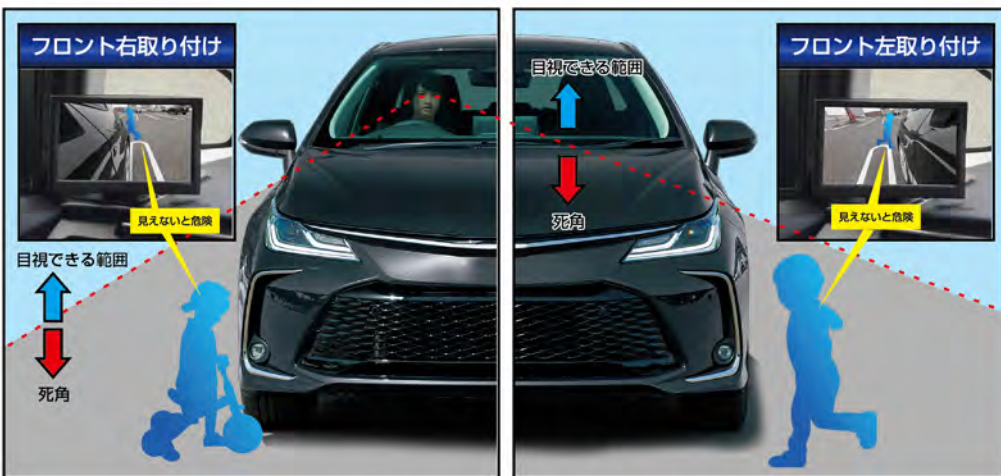

横ミエ 死角軽減

5インチモニター

シガー電源で
取り付け簡単

サイドカメラ

ドアミラーで死角になる
範囲も横ミエで死角軽減!!
安全運転に役立ちます。

電動キックボード

自転車

歩行者など

広角カメラで死角軽減

ドアミラー

横ミエ

電動キックボード

カメラ取り付け位置でフロント・リアも死角軽減

フロントメイン取り付け

リアメイン取り付け

子どもは身長が低いことから、特に車両の直前やその近辺ではドライバーから見えづらく見落とされるリスクが高まります。このような見落としによる事故を防止するため、死角を軽減するサイドカメラ「横ミエ」で事故のリスクを未然に防げます。

自転車専用車線ができ、ドアミラーや目視での後方の死角による事故のリスクが高まっています。死角を軽減するサイドカメラ「横ミエ」で事故のリスクを未然に防げます。

5インチ
液晶

広角
カメラ

360°
回転
レンズ

ズーム
表示
設定

鏡像/正像
設定

IP67
防水・防塵

シガー
ソケット
電源