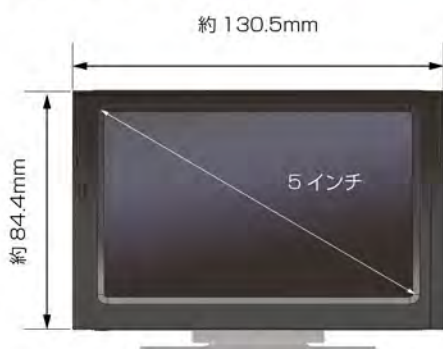

カメラ視野角

カメラ視野角イメージ前方

水平 105°

水平 105°

カメラ視野角イメージ後方

製品サイズ

5 インチモニター

サイドカメラ

製品仕様

カメラ	センサー	CMOS イメージセンサー 200 万画素
	画角	水平 105° / 垂直 58° / 対角 132°
	F 値	F2.4
	フレームレート	30fps
	防水等級	IP67
モニター	画面サイズ	5 インチ液晶モニター
	解像度	800×480p
消費電流	DC12V : 最大 350mA、DC24V : 最大 210mA	
サイズ	モニター	約 130.5(W)×31.9(D)×84.4(H)mm(モニタースタンド除く)
	サイドカメラ	約 44.0(W)×33.5(D)×25.2(H)mm(両面テープ含む)
質量	モニター : 約 340g (モニタースタンド含む) / サイドカメラ : 約 40g	
動作温度範囲	-10℃ ~ +60℃	
同梱品	モニター本体 (ケーブル長さ 1.5m)、モニタースタンド(両面テープ付き)、サイドカメラ(両面テープ付き) × 1 (ケーブル長さ 1.5m)、シガー電源ケーブル × 1 (長さ 2.5m)、サイドカメラ後方用スペーサー (両面テープ付き) × 2、六角レンチ、クリーナー、ケーブルモール、防水パッキン、取扱説明書 (保証書付き)	
保証期間	お買い上げより 1 年間 (製品本体)	