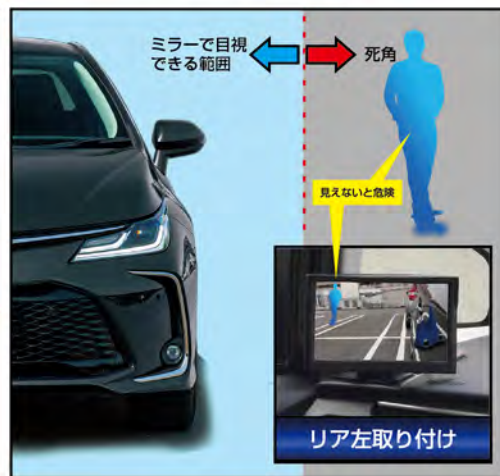

横ミエ 死角軽減

5インチモニター

シガー電源で
取り付け簡単

サイドカメラ

ドアミラーで死角になる
範囲も横ミエで死角軽減!!
安全運転に役立ちます。

電動キックボード

自転車

歩行者など

広角カメラで死角軽減

ドアミラー

横ミエ

電動キックボード

カメラ取り付け位置でフロント・リアも死角軽減

フロントメイン取り付け

リアメイン取り付け

子どもは身長が低いことから、特に車両の直前やその近辺ではドライバーから見えづらく見落とされるリスクが高まります。このような見落としによる事故を防止するため、死角を軽減するサイドカメラ「横ミエ」で事故のリスクを未然に防げます。

自転車専用車線ができ、ドアミラーや目視での後方の死角による事故のリスクが高まっています。死角を軽減するサイドカメラ「横ミエ」で事故のリスクを未然に防げます。

5インチ
液晶

広角
カメラ

360°
回転
レンズ

ズーム
表示
設定

鏡像/正像
設定

IP67
防水・防塵

シガー
ソケット
電源