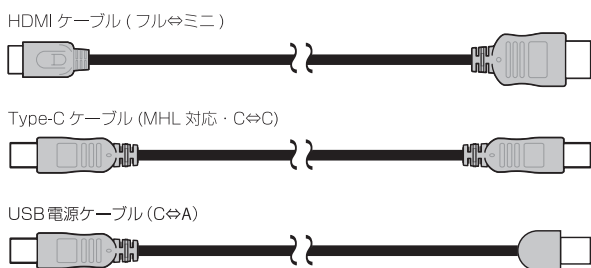

製品サイズ

■NB-S133BK

■NB-S156BK

製品仕様

型番 / 筐体色		NB-S133BK / ブラック	NB-S156BK / ブラック
液晶パネル	パネルタイプ	TFT13.3インチワイドLED / IPSパネル / ガラスフラットパネル	TFT15.6インチワイドLED / IPSパネル / ガラスフラットパネル
	最大表示解像度	1920×1080	
	画素ピッチ (mm)	0.1529 (H) × 0.1529 (V)	0.179 (H) × 0.179 (V)
	表示面積 (mm)	294 (H) × 165 (V)	344 (H) × 194 (V)
	最大表示色	16,700,000色	262,144色
	視野角度	上下:170° 左右:170°	
	最大輝度	300cd / m²	220cd / m²
	コントラスト	700:1	1000:1
応答速度	27ms	25ms	
内蔵スピーカー		2W+2W	
入出力端子	HDMI	HDMI (ミニ) × 2	
	USB Type-C	USB Type-C × 2 (※①DisplayPort Alt Mode 対応、②5V 電源用)	
	Micro-USB 入力端子	1 (マウス、キーボード対応)	
	音声入力端子	口径 3.5 mmステレオミニジャック	
調整機能	映像設定	輝度 / コントラスト / 映像モード (標準、ゲーム、映画、写真、風景、ユーザー) / 自動輝度調整 / シャープネス	
	色設定	色温度 (冷色、暖色、標準、ユーザー) / 色あい / 色の濃淡 / ブルーライトカット / 色域 (標準、レンガ調、ユーザー、ナチュラル)	
	その他の設定	HDR / メニューの水平位置 / メニューの垂直位置 / リセット	
言語設定		日本語、英語、中国語 (簡体字)、フランス語、ロシア語、韓国語	
定格電圧		DC5V (USB Type-C より電源供給)	
消費電力	最大時	6.2W	9.7W
	年間消費電力量	11.8KWh / 年	18.3KWh / 年
	待機時	0.4W	0.72W
外形寸法 (W×D×H)		約 314.4×10×200.4 (mm)	約 366.1×10×235.8 (mm)
質量		約 700g (スタンドカバー含む約 1,027g)	約 1,055g (スタンドカバー含む約 1,461g)
使用温度条件 / 使用湿度条件		0℃ ~ 35℃ / 相対湿度: 20% ~ 80% (結露のないこと)	
添付品		HDMIケーブル (フル⇄ミニ)、Type-Cケーブル (DisplayPort 対応)、Type-Cケーブル (電源用・C⇄A)、スタンドカバー、保証書付取扱説明書	
保証期間		1年間 ※パネル、バックライトを含む。	

添付ケーブル

NB-S133BK / ブラック

NB-S156BK / ブラック

お問い合わせ先
New Bridge 株式会社慶洋エンジニアリング

〒105-0004 東京都港区新橋 6-13-1 第3長谷川ビル
TEL: 050-8880-2812 (サービスコール) Mail: keiyo.mail@nt-keiyo.com (サービスメール)
受付時間: 平日 10時 ~ 12時 / 13時 ~ 17時 (土日祝日と弊社指定休業日は除く)

販売店名