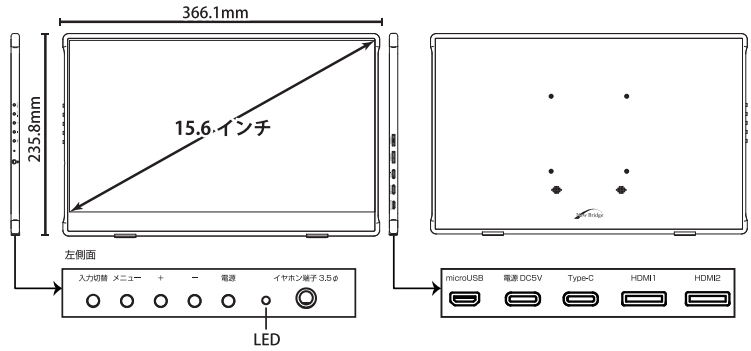

持ち運びも安心、立てかけて使える

背面ステレオスピーカー
2W+2W

クリアな音声を演出

ブルーライトカット
調整機能搭載

ブルーライトカット、目にやさしい

VESA 規格対応
スタンド取り付け可能

様々なスタンドが使える

※スタンドなどの取付金具は別売です。

製品サイズ

■NB-S133BK

■NB-S156BK

製品仕様

型番 / 筐体色		NB-S133BK / ブラック	NB-S156BK / ブラック
液晶パネル	パネルタイプ	TFT13.3インチワイドLED / IPSパネル / ガラスフラットパネル	TFT15.6インチワイドLED / IPSパネル / ガラスフラットパネル
	最大表示解像度	1920×1080	
	画素ピッチ (mm)	0.1529 (H) × 0.1529 (V)	0.179 (H) × 0.179 (V)
	表示面積 (mm)	294 (H) × 165 (V)	344 (H) × 194 (V)
	最大表示色	16,700,000色	262,144色
	視野角度	上下:170° 左右:170°	
	最大輝度	300cd / m ²	220cd / m ²
	コントラスト	700:1	1000:1
応答速度	27ms	25ms	
内蔵スピーカー		2W+2W	
入出力端子	HDMI	HDMI (ミニ) × 2	
	USB Type-C	USB Type-C × 2 (※①DisplayPort Alt Mode 対応、②5V 電源用)	
	Micro-USB 入力端子	1 (マウス、キーボード対応)	
	音声入力端子	口径 3.5 mmステレオミニジャック	
調整機能	映像設定	輝度 / コントラスト / 映像モード (標準、ゲーム、映画、写真、風景、ユーザー) / 自動輝度調整 / シャープネス	
	色設定	色温度 (冷色、暖色、標準、ユーザー) / 色あい / 色の濃淡 / ブルーライトカット / 色域 (標準、レンガ調、ユーザー、ナチュラル)	
	その他の設定	HDR / メニューの水平位置 / メニューの垂直位置 / リセット	
言語設定		日本語、英語、中国語 (簡体字)、フランス語、ロシア語、韓国語	
定格電圧		DC5V (USB Type-C より電源供給)	
消費電力	最大時	6.2W	9.7W
	年間消費電力量	11.8KWh / 年	18.3KWh / 年
	待機時	0.4W	0.72W
外形寸法 (W×D×H)		約 314.4×10×200.4 (mm)	約 366.1×10×235.8 (mm)
質量		約 700g (スタンドカバー含む約 1,027g)	約 1,055g (スタンドカバー含む約 1,461g)
使用温度条件 / 使用湿度条件		0℃ ~ 35℃ / 相対湿度: 20% ~ 80% (結露のないこと)	
添付品		HDMIケーブル (フル⇄ミニ)、Type-Cケーブル (DisplayPort 対応)、Type-Cケーブル (電源用・C⇄A)、スタンドカバー、保証書付取扱説明書	
保証期間		1年間 ※パネル、バックライトを含む。	