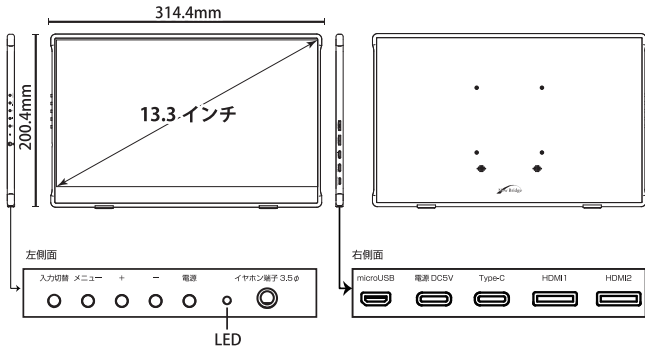

持ち運びも安心、立てかけて使える

背面ステレオスピーカー
2W+2W

クリアな音声を演出

ブルーライトカット
調整機能搭載

ブルーライトカット、目にやさしい

VESA 規格対応
スタンド取り付け可能

様々なスタンドが使える

※スタンドなどの取付金具は別売です。

製品サイズ

■NB-S133BK

■NB-S156BK

製品仕様

型番 / 筐体色		NB-S133BK / ブラック	NB-S156BK / ブラック
液晶パネル	パネルタイプ	TFT13.3インチワイドLED / IPSパネル / ガラスフラットパネル	TFT15.6インチワイドLED / IPSパネル / ガラスフラットパネル
	最大表示解像度	1920×1080	
	画素ピッチ (mm)	0.1529 (H) × 0.1529 (V)	0.179 (H) × 0.179 (V)
	表示面積 (mm)	294 (H) × 165 (V)	344 (H) × 194 (V)
	最大表示色	16,700,000色	262,144色
	視野角度	上下:170° 左右:170°	
	最大輝度	300cd / m ²	220cd / m ²
	コントラスト	700:1	1000:1
応答速度	27ms	25ms	
内蔵スピーカー		2W+2W	
入出力端子	HDMI	HDMI (ミニ) × 2	
	USB Type-C	USB Type-C × 2 (※①DisplayPort Alt Mode 対応、②5V 電源用)	
	Micro-USB 入力端子	1 (マウス、キーボード対応)	
	音声入力端子	口径 3.5 mmステレオミニジャック	
調整機能	映像設定	輝度 / コントラスト / 映像モード (標準、ゲーム、映画、写真、風景、ユーザー) / 自動輝度調整 / シャープネス	
	色設定	色温度 (冷色、暖色、標準、ユーザー) / 色あい / 色の濃淡 / ブルーライトカット / 色域 (標準、レンガ調、ユーザー、ナチュラル)	
	その他の設定	HDR / メニューの水平位置 / メニューの垂直位置 / リセット	
言語設定		日本語、英語、中国語 (簡体字)、フランス語、ロシア語、韓国語	
定格電圧		DC5V (USB Type-C より電源供給)	
消費電力	最大時	6.2W	9.7W
	年間消費電力量	11.8KWh / 年	18.3KWh / 年
	待機時	0.4W	0.72W
外形寸法 (W×D×H)		約 314.4×10×200.4 (mm)	約 366.1×10×235.8 (mm)
質量		約 700g (スタンドカバー含む約 1,027g)	約 1,055g (スタンドカバー含む約 1,461g)
使用温度条件 / 使用湿度条件		0℃ ~ 35℃ / 相対湿度: 20% ~ 80% (結露のないこと)	
添付品		HDMIケーブル (フル⇄ミニ)、Type-Cケーブル (DisplayPort 対応)、Type-Cケーブル (電源用・C⇄A)、スタンドカバー、保証書付取扱説明書	
保証期間		1年間 ※パネル、バックライトを含む。	