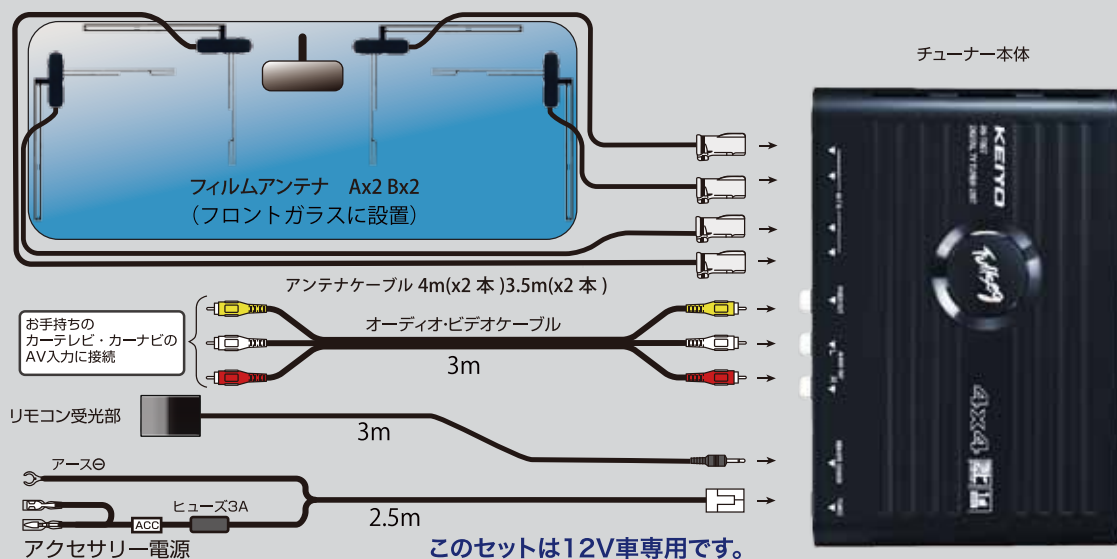

## ■セット内容

(数量)

- チューナー本体 (1)
- フィルムアンテナ A (2)
- フィルムアンテナ B (2)
- アンテナケーブル (4)
- リモコン (1)
- リモコン用電池 (1)
- B-CAS カード (1)
- オーディオビデオケーブル (1)
- リモコン受光部 (1)
- 受光部用両面テープ (1)
- クリーナー (1)
- ケーブルクランプ (6)
- 本体固定用平面ファスナー (2)
- 取り付け / 取り扱い説明書 (1)
- 電源ケーブル (1)

## ■接続イメージ図