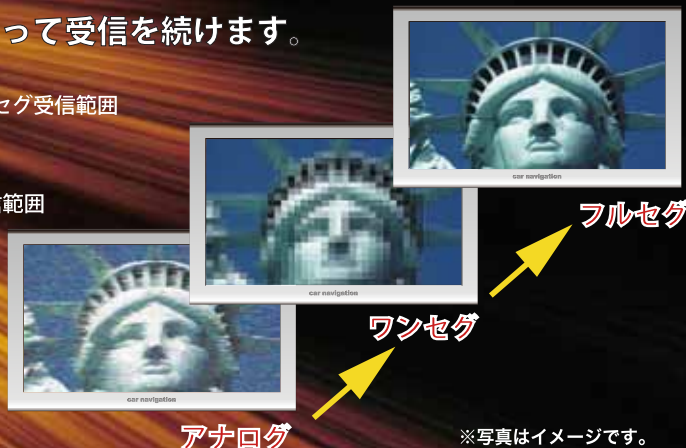

目立たない高性能なフィルムアンテナが  
4本付属

# 4アンテナ+4チューナーだから広範囲でのフルセグ受信が可能です。

電波状態が悪くても自動的にワンセグに切り替わって受信を続けます。

地デジ放送受信範囲イメージ

※写真はイメージです。