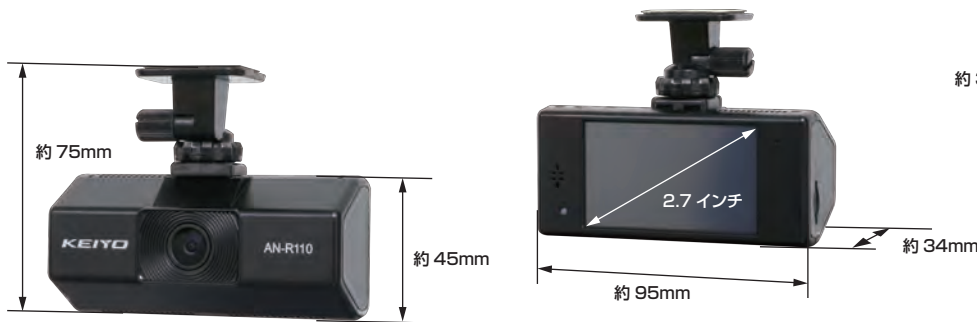

フロント&リア
STARVIS
スタービス搭載

WDR
ワイド
ダイナミックレンジ

ナイトビジョン

GPS

Gセンサー
(衝撃検知)

2.7インチ
タッチパネル

駐車監視
(動体検知/衝撃検知)

microSD
32GB付属

Windows
専用ビューア

製品サイズ

ドライブレコーダー本体

リアカメラ

製品仕様

フロントカメラ	センサー	CMOS イメージセンサー 200 万画素 / STARVIS	GPS	有り(本体内蔵)			
	レンズ画角	水平：112°/ 垂直：58°/ 対角：138° F 値：2.0	G センサー	有り(オフ、及び 1～5 段階調整)			
	最大記録画角	水平：107°/ 垂直：56°/ 対角：130°	メモリーカード	microSDHC カード 16GB～32GB TLC Class10 以上 microSDXC カード 64GB～128GB TLC Class10 以上			
リアカメラ	センサー	CMOS イメージセンサー 200 万画素 / STARVIS	消費電圧	DC12V：320mA(最大：630mA ※スーパーキャパシタ完全放電時) DC24V：170mA(最大：310mA ※スーパーキャパシタ完全放電時) ※駐車録画時 DC12V：録画時 290mA / 待機時 6mA DC24V：録画時 160mA / 待機時 6mA			
	レンズ画角	水平：111°/ 垂直：62°/ 対角：131° F 値：2.2					
	最大記録画角	水平：102°/ 垂直：54°/ 対角：120°					
録画サイズ	Full HD(1920×1080P) HD(1280×720P) ※切り替え可能		サイズ	フロントカメラ 約 95(W)×75(H)×34(D)mm ※取り付けブラケット含む			
フレームレート	フロントカメラ	27.5fps	リアカメラ	約 53(W)×31(H)×27(D)mm			
	リアカメラ	27.5fps	質量	フロントカメラ 約 83g ※取り付けブラケット含む リアカメラ 約 20g			
録画ファイル	常時録画 / 手動録画 / 衝撃検知録画 / 駐車録画		録画方式	MP4(H.265)			
録画時間 (1 ファイル)	常時録画	60 秒	動作温度範囲	-10℃～+60℃			
	手動録画	前 5 秒 / 後 25 秒	同梱品	フロントカメラ、常時電源ケーブル(3.5m)、リアカメラ、 リアカメラケーブル(9.0m)、microSD カード 32GB、 取扱説明書(保証書付き)			
	衝撃検知録画	前 5 秒 / 後 25 秒					
	駐車録画	前 5 秒 / 後 25 秒					
保証期間	お買上げ日より 1 年間(ドライブレコーダー本体)						
駐車録画	車両 (バッテリー)	オフタイマー設定：2時間/4時間/6時間/12時間 電圧設定：(12.6V/25.2V) / (12.4V/24.8V) / (12.2V/24.4V) / (12.0V/24.0V)	画質	HD			
	検知方法	衝撃検知 / 動体検知					
画面サイズ	2.7 インチタッチパネル液晶カラーモニター		microSD カード 容量	常時録画	手動録画	衝撃検知録画	駐車録画
音声録音	有り(オン / オフ切り替え可能)		16 GB	80 分	14 分	28 分	28 分