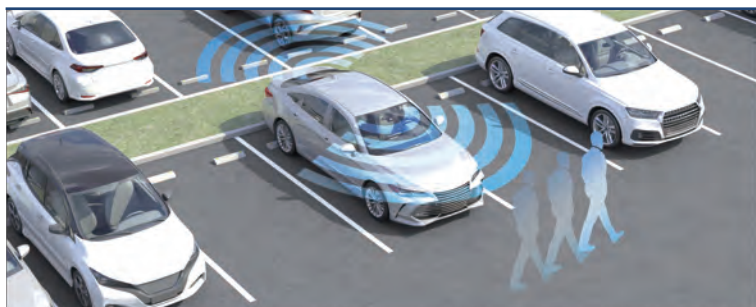

DRIVE RECORDER AN-R110

KEYYO
KEYYO ENGINEERING CO.,LTD.

スタービス

STARVIS+ 前後 Full HD カメラ+ 駐車録画

視界を妨げないコンパクト設計 + ワイド液晶

STARVIS(スタービス) / ナイトビジョン採用

フロントカメラ、リアカメラに高性能 CMOS イメージセンサー STARVIS(スタービス)+ ナイトビジョンを搭載
街灯の少ない道路などの暗所でも色・形を認識することが容易になり、人や車を鮮明に記録することが可能。

STARVISはソニー株式会社の登録商標です。

タッチパネル液晶採用で操作性を向上

タッチパネル液晶採用で、コンパクトボディでも操作アイコンを大きくでき、操作性の向上を実現。またワイド液晶で幅広く録画範囲を確認する事ができます。

駐車監視システム

ドアパンチや当て逃げ、車上荒らしなどから守り、防犯効果を高めることができる駐車監視機能を搭載。動体検知、衝撃検知で駐車中のお車の監視を致します。

200万画素
Full HD
1920×1080P