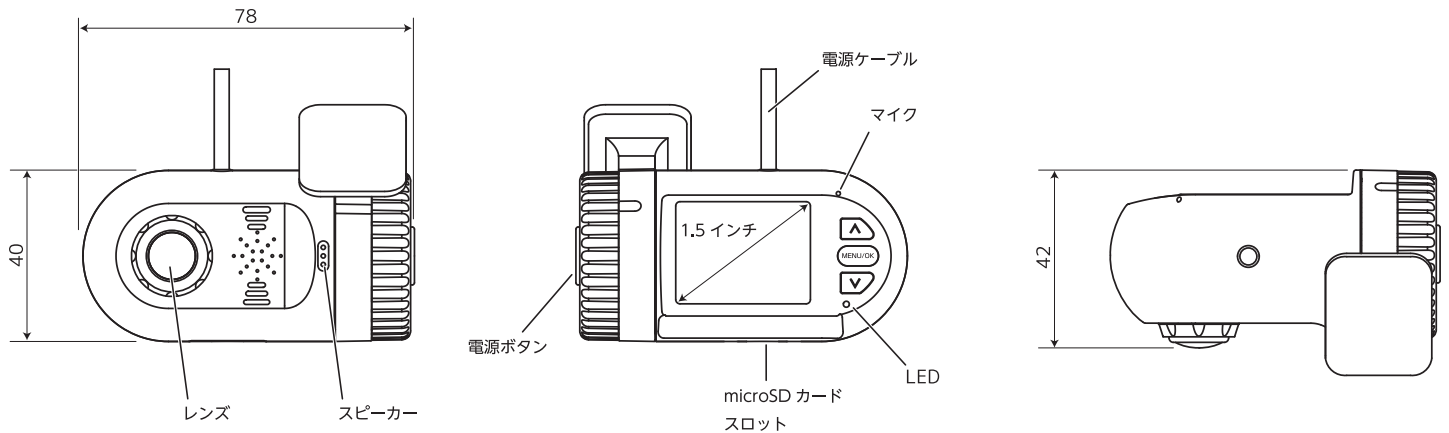

各部名称

録画時間目安

microSDHCカード容量	4GB	8GB	16GB	32GB
録画時間	約1時間10分	約2時間30分	約5時間20分	約11時間40分

※録画時間は映像の状況、録画環境によって変動しますので参考値となります。

仕様

カメラ	センサー	約30万画素	Gセンサー	無し
	画角	60°(水平) 40°(垂直)	メモリーカード	microSDHCカード(CLASS4以上) 最大32GB 対応
録画サイズ	VGA(640×480)		電源	DC 12V
フレームレート	30fps		質量	約65g(microSDHCカード含まず)
録画ファイル	常時録画		録画方式	AVI(Motion JPEG)
録画時間	1ファイル:約60秒		その他	マイク、スピーカー内蔵
画面サイズ	1.5インチ(31.5×24.0mm)		同梱品	microSDHCカード 4GB / シガープラグ電源ケーブル(4m) / 取扱説明書(保証書)
音声録音	オン / オフ 切り替え可能			
GPS	無し			

※本製品は12V専用です。