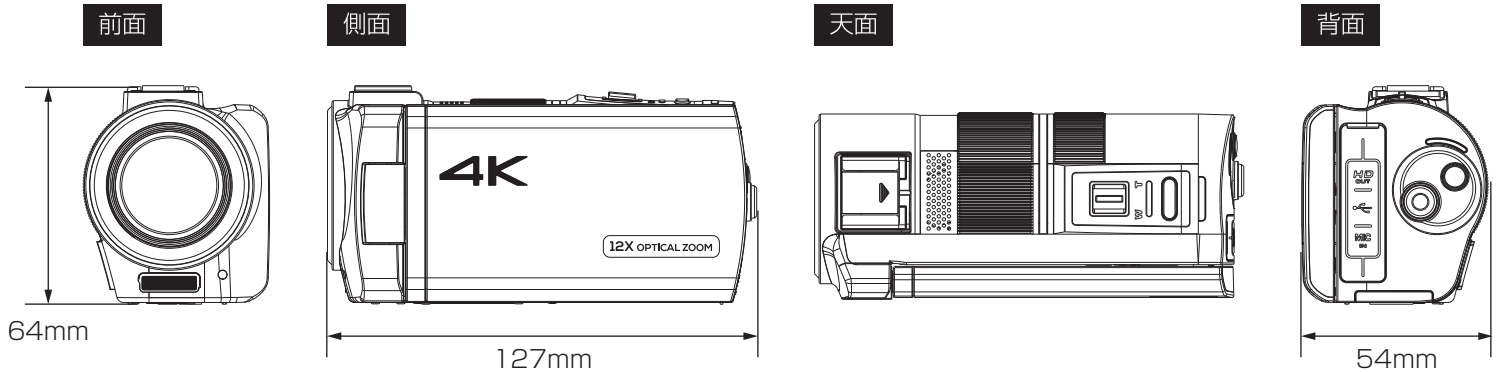

HDMI  
(1080p)

SD カード  
最大  
256GB

32GB  
SD カード  
付属

スマホ  
データ  
取り込み

## テレビで見る

HDMI ケーブルを使用して簡単にテレビで動画を再生できます。

※HDMI 接続時は 1080P までの出力となります。  
4K 解像度で観るには、パソコンやスマホへのデータコピーが必要です。

## 製品サイズ

## 製品仕様

センサー	1/3 inch OV	
センサーピクセル	4MP	
センサータイプ	高感度 CMOS センサー	
ディスプレイ	3.5 インチ IPS タッチセンサー (16:9)	
レンズ	タイプ	12x 光学式ズーム
	絞り	f=4.9~59mm, Fno.2.8 - 3.1
	焦点	wide : 1m~INF Tele : 1m~INF Macro: wide 0.1m~Tele 1m
デジタルズーム	30x	
広角 35mm 換算焦点距離	約 36.5mm	
ビデオ	ビデオ形式	MP4(H.264)
	解像度	UHD(4K):3840*2160(24fps) 再生時、2880*2160(24fps) 録画時 / QHD(2K):2560*1440(30fps) / FHD(1080P):1920*1080(60fps) / HD(720P):1280*720(120fps) / VGA: 640*480(30fps)
	静止画形式	JPEG
解像度	解像度	28M(6160*4624)/24M(5600*4200)/20M(5200*3900)/16M(4608*3456)/12M(4000*3000)/10M(3648*2736)/7MHD(3648*2052)/5M(2592*1944)/3M(2048*1536) / 2MHD(1920*1080)/VGA(640*480)
	マイク	内蔵