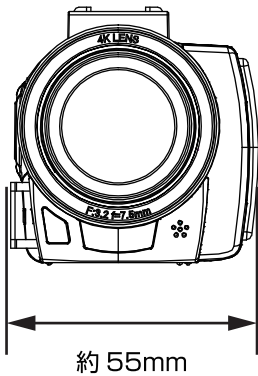

撮影した動画を大画面に映したり、写真にして楽しめる 4K 高画質のビデオカメラ

HDMI ケーブル接続して
記録データを
テレビで楽しめます。

HDMI 接続口

4K

3840×2160

HDMI
出力
1080P

30倍
デジタル
ズーム

手振れ
補正機能

ナイト
ビジョン
対応

SD カード
最大 128
GB

USB
充電

赤外線ライト付きで暗い場所や夜間の撮影も可能

各撮影モード中に、本体側面の  ボタンを押す事で赤外線モードで撮影ができます。

前面の赤外線ライトが点灯します。

■ サイズ

【正面】

【側面】

【背面】

■ 製品仕様

CMOS 解像度	1300 万画素
液晶ディスプレイ	3.0" IPS タッチパネル (16:9)
レンズ	絞り f=7.5mm Fno:3.2
	アングル 60°
デジタルズーム	30X
ビデオ	ビデオ形式 MP4 AVC/H.264
	解像度 4K:3840*2160 16:9 (24fps)、QHD: 2560*1440(30fps) FHD: 1920*1080(60fps)、FHD1920*1080(30fps)、 HD:1280*720(60fps)、HD:1280*720(30fps)
静止画	静止画形式 JPG
	解像度 30M / 24M / 20M / 16M / 12M / 8M / 5M
ナイトビジョン	対応
その他の機能	IR ライト (IR※1)、セルフタイマー (2 秒、5 秒、10 秒)

インターフェイス	HDMI 端子	HDMI ミニ (最大出力: 1080P)
	USB 端子	miniUSB / 電源
	マイク端子	口径 3.5mm ミニジャック
バッテリー	リチウムイオン 3.7V 1800mAh(NP180)	
動作電力	DC IN 5V	
本体サイズ	約 119(D)×55(W)×61(H)mm	
重量	約 303g(バッテリー含む) / *バッテリー含まず: 約 254g	
動作温度範囲	0℃~+40℃	
本体材質	プラスチック、アルミニウム	
付属品	バッテリーパック、AC アダプタ、HDMI ケーブル、USB ケーブル、カードリーダー、リモコン、キャリングケース、レンズカバー、保証書付き取扱説明書	