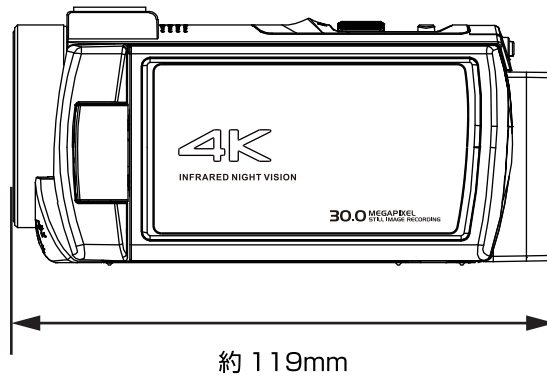

撮影した動画を大画面に映したり、写真にして楽しめる 4K 高画質のビデオカメラ

HDMI ケーブル接続して
記録データを
テレビで楽しめます。

HDMI 接続口

4K

3840×2160

HDMI
出力
1080P

30倍
デジタル
ズーム

手振れ
補正機能

ナイト
ビジョン
対応

SD カード
最大 128
GB

USB
充電

赤外線ライト付きで暗い場所や夜間の撮影も可能

各撮影モード中に、本体側面の  ボタンを押す事で赤外線モードで撮影ができます。

前面の赤外線ライトが点灯します。

■ サイズ

【正面】

【側面】

【背面】

■ 製品仕様

CMOS 解像度	1300 万画素
液晶ディスプレイ	3.0" IPS タッチパネル (16:9)
レンズ	絞り f=7.5mm Fno:3.2
	アングル 60°
デジタルズーム	30X
ビデオ	ビデオ形式 MP4 AVC/H.264
	解像度 4K:3840*2160 16:9 (24fps)、QHD: 2560*1440(30fps) FHD: 1920*1080(60fps)、FHD1920*1080(30fps)、 HD:1280*720(60fps)、HD:1280*720(30fps)
静止画	静止画形式 JPG
	解像度 30M / 24M / 20M / 16M / 12M / 8M / 5M
ナイトビジョン	対応
その他の機能	IR ライト (IR※1)、セルフタイマー (2 秒、5 秒、10 秒)

インターフェイス	HDMI 端子	HDMI ミニ (最大出力: 1080P)
	USB 端子	miniUSB / 電源
	マイク端子	口径 3.5mm ミニジャック
バッテリー	リチウムイオン 3.7V 1800mAh(NP180)	
動作電力	DC IN 5V	
本体サイズ	約 119(D)×55(W)×61(H)mm	
重量	約 303g(バッテリー含む) / *バッテリー含まず: 約 254g	
動作温度範囲	0℃~+40℃	
本体材質	プラスチック、アルミニウム	
付属品	バッテリーパック、AC アダプタ、HDMI ケーブル、USB ケーブル、カードリーダー、リモコン、キャリングケース、レンズカバー、保証書付き取扱説明書	