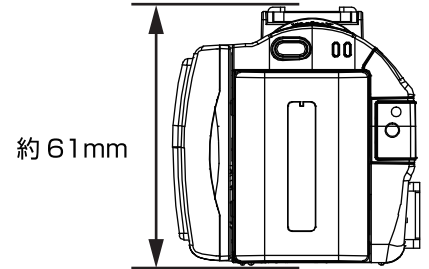

ナイト
ビジョン
対応

SD カード
最大 128
GB

USB
充電

赤外線ライト付きで暗い場所や夜間の撮影も可能

各撮影モード中に、本体側面の  ボタンを押す事で赤外線モードで撮影ができます。

前面の赤外線ライトが点灯します。

■ サイズ

【正面】

【側面】

【背面】

■ 製品仕様

CMOS 解像度	1300 万画素
液晶ディスプレイ	3.0" IPS タッチパネル (16:9)
レンズ	絞り f=7.5mm Fno:3.2
	アングル 60°
デジタルズーム	30X
ビデオ	ビデオ形式 MP4 AVC/H.264
	解像度 4K:3840*2160 16:9 (24fps)、QHD: 2560*1440(30fps) FHD: 1920*1080(60fps)、FHD1920*1080(30fps)、 HD:1280*720(60fps)、HD:1280*720(30fps)
静止画	静止画形式 JPG
	解像度 30M / 24M / 20M / 16M / 12M / 8M / 5M
ナイトビジョン	対応
その他の機能	IR ライト (IR※1)、セルフタイマー (2 秒、5 秒、10 秒)

インターフェイス	HDMI 端子	HDMI ミニ (最大出力: 1080P)
	USB 端子	miniUSB / 電源
	マイク端子	口径 3.5mm ミニジャック
バッテリー	リチウムイオン 3.7V 1800mAh(NP180)	
動作電力	DC IN 5V	
本体サイズ	約 119(D)×55(W)×61(H)mm	
重量	約 303g(バッテリー含む) / *バッテリー含まず: 約 254g	
動作温度範囲	0℃~+40℃	
本体材質	プラスチック、アルミニウム	
付属品	バッテリーパック、AC アダプタ、HDMI ケーブル、USB ケーブル、カードリーダー、リモコン、キャリングケース、レンズカバー、保証書付き取扱説明書	